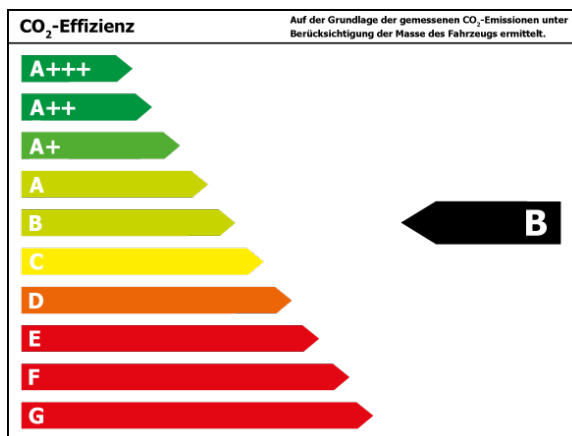

Verbrauch und Emissionen (NEFZ) *

Innerorts* :	5,7 l/100 km
Ausserorts* :	4,0 l/100 km
Kombiniert* :	4,6 l/100 km
CO2-Emission* :	106,0 g/km

*Weitere Informationen zum offiziellen Kraftstoffverbrauch und den offiziellen spezifischen CO₂-Emissionen neuer Personenkraftwagen können dem 'Leitfaden über den Kraftstoffverbrauch, die CO₂-Emissionen und den Stromverbrauch neuer Personenkraftwagen' entnommen werden, der an allen Verkaufsstellen und bei 'Deutsche Automobil Treuhand GmbH' unter www.dat.de unentgeltlich erhältlich ist.