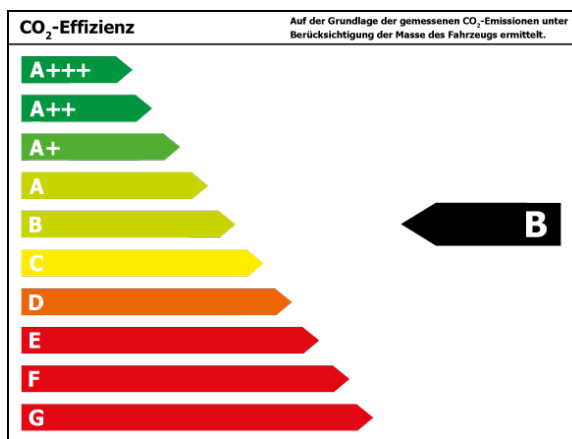

#### Verbrauch und Emissionen (WLTP) \*

Langsam* :	6,7 l/100 km
Mittel* :	5,0 l/100 km
Schnell* :	4,4 l/100 km
Sehr schnell* :	5,3 l/100 km
Kombiniert* :	5,2 l/100 km
CO2-Emission* :	117 g/km

\*Weitere Informationen zum offiziellen Kraftstoffverbrauch und den offiziellen spezifischen CO<sub>2</sub>-Emissionen neuer Personenkraftwagen können dem 'Leitfaden über den Kraftstoffverbrauch, die CO<sub>2</sub>-Emissionen und den Stromverbrauch neuer Personenkraftwagen' entnommen werden, der an allen Verkaufsstellen und bei 'Deutsche Automobil Treuhand GmbH' unter [www.dat.de](http://www.dat.de) unentgeltlich erhältlich ist.