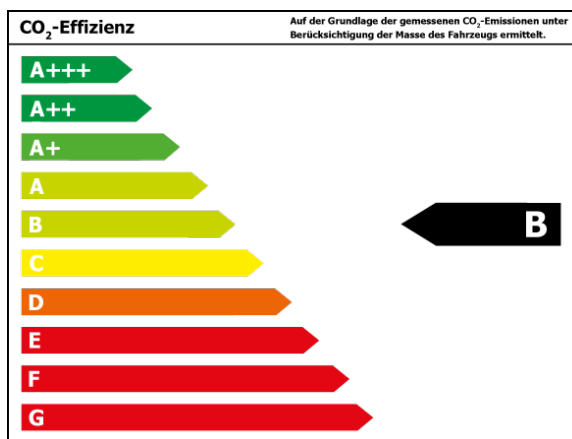

Verbrauch und Emissionen (NEFZ) *

Innerorts* :	5,7 l/100 km
Ausserorts* :	4,0 l/100 km
Kombiniert* :	4,6 l/100 km
CO2-Emission* :	106,0 g/km

Verbrauch und Emissionen (WLTP) *

Langsam* :	6,7 l/100 km
Mittel* :	5,0 l/100 km
Schnell* :	4,4 l/100 km
Sehr schnell* :	5,3 l/100 km
Kombiniert* :	5,2 l/100 km
CO2-Emission* :	1 g/km