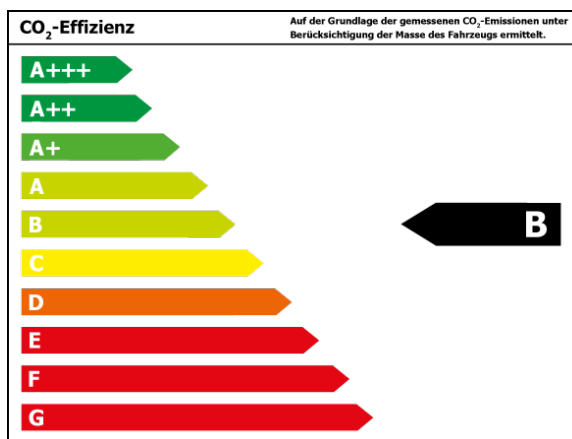

Verbrauch und Emissionen (NEFZ) *

Innerorts* :	6,3 l/100 km
Ausserorts* :	4,0 l/100 km
Kombiniert* :	5,3 l/100 km
CO2-Emission* :	120,0 g/km

Verbrauch und Emissionen (WLTP) *

Langsam* :	6,7 l/100 km
Mittel* :	5,2 l/100 km
Schnell* :	4,7 l/100 km
Sehr schnell* :	5,5 l/100 km
Kombiniert* :	5,4 l/100 km
CO2-Emission* :	121 g/km