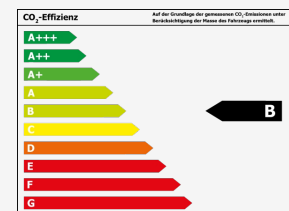

### Umwelt & Normen

#### Verbrauch

Innerorts*:	6,6 l/100km
Außerorts*:	5,1 l/100km
Kombiniert*:	5,6 l/100km
CO <sub>2</sub> -Emission*:	129 g/km
Umweltplakette:	Grün
Schadstoffklasse:	Euro6dtemp

Effizienzklasse\*:

\*Weitere Informationen zum offiziellen Kraftstoffverbrauch und den offiziellen spezifischen CO<sub>2</sub>-Emissionen neuer Personenkraftwagen können dem 'Leitfaden über den Kraftstoffverbrauch, die CO<sub>2</sub>-Emissionen und den Stromverbrauch neuer Personenkraftwagen' entnommen werden, der an allen Verkaufsstellen und bei Deutsche Automobil Treuhand GmbH unter [www.dat.de](http://www.dat.de) unentgeltlich erhältlich ist.