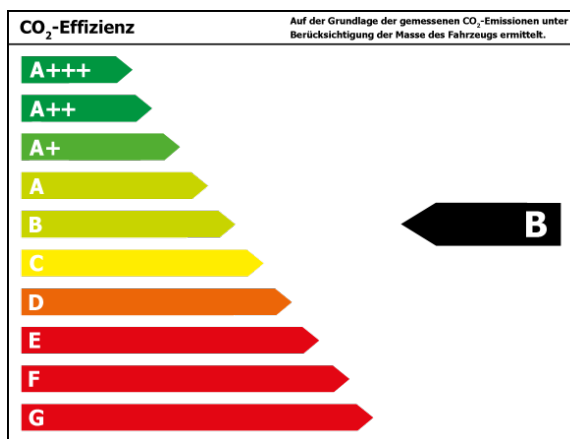

Verbrauch und Emissionen (NEFZ) *

Innerorts* :	5,7 l/100 km
Ausserorts* :	4,0 l/100 km
Kombiniert* :	4,6 l/100 km
CO2-Emission* :	106,0 g/km

Verbrauch und Emissionen (WLTP) *

Langsam* :	7,3 l/100 km
Mittel* :	5,4 l/100 km
Schnell* :	4,8 l/100 km
Sehr schnell* :	5,5 l/100 km
Kombiniert* :	5,5 l/100 km
CO2-Emission* :	125 g/km