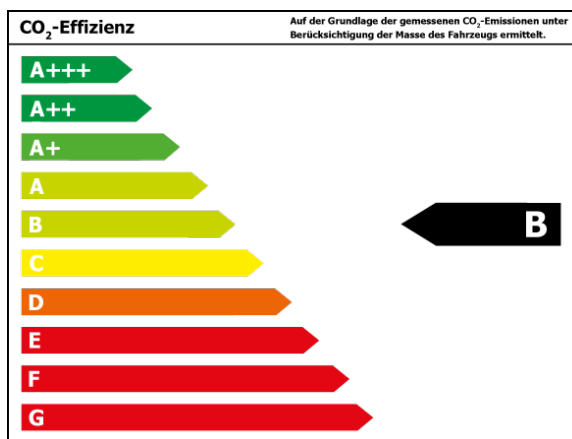

Verbrauch und Emissionen (NEFZ) *

Innerorts* :	6,2 l/100 km
Ausserorts* :	4,0 l/100 km
Kombiniert* :	5,3 l/100 km
CO2-Emission* :	123,0 g/km

Verbrauch und Emissionen (WLTP) *

Langsam* :	7,2 l/100 km
Mittel* :	5,8 l/100 km
Schnell* :	5,2 l/100 km
Sehr schnell* :	6,1 l/100 km
Kombiniert* :	5,9 l/100 km
CO2-Emission* :	134 g/km