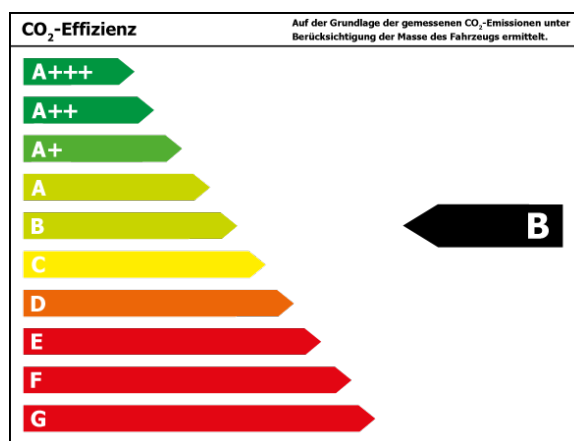

Verbrauch und Emissionen (NEFZ) *

Innerorts* :	5,7 l/100 km
Ausserorts* :	4,0 l/100 km
Kombiniert* :	4,6 l/100 km
CO ₂ -Emission* :	106,0 g/km
Stromverbrauch kombiniert*:	0

*Weitere Informationen zum offiziellen Kraftstoffverbrauch und den offiziellen spezifischen CO₂-Emissionen neuer Personenkraftwagen können dem 'Leitfaden über den Kraftstoffverbrauch, die CO₂-Emissionen und den Stromverbrauch neuer Personenkraftwagen' entnommen werden, der an allen Verkaufsstellen und bei 'Deutsche Automobil Treuhand GmbH' unter www.dat.de unentgeltlich erhältlich ist.