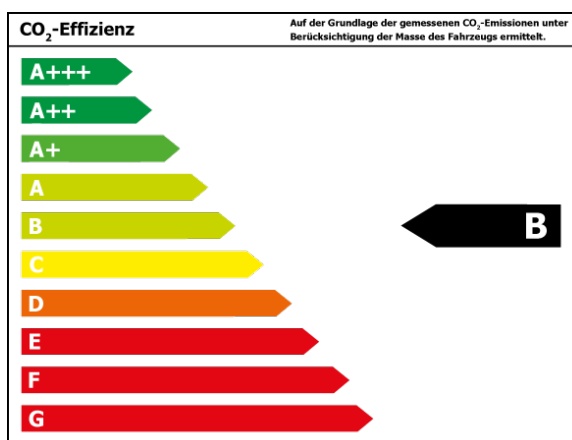

Verbrauch und Emissionen (NEFZ) *

Innerorts* :	6,4 l/100 km
Ausserorts* :	4,7 l/100 km
Kombiniert* :	5,3 l/100 km
CO2-Emission* :	122,0 g/km

Verbrauch und Emissionen (WLTP) *

CO2-Emission* :	0 g/km
-----------------	--------