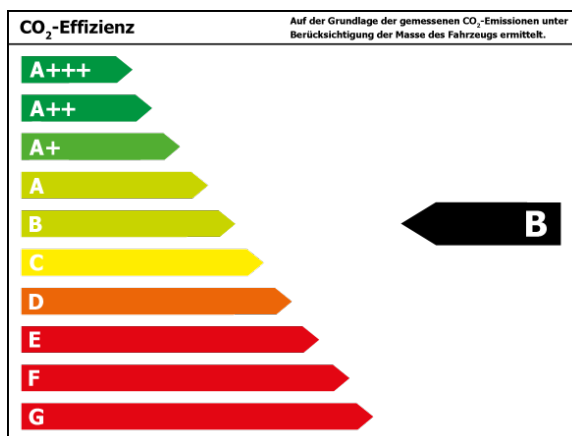

#### Verbrauch und Emissionen (WLTP) \*

Langsam\* : 8,4 l/100 km

Mittel\* : 6,7 l/100 km

Schnell\* : 5,9 l/100 km

Sehr schnell\* : 7,2 l/100 km

Kombiniert\* : 6,9 l/100 km

CO2-Emission\* : 155 g/km

\*Weitere Informationen zum offiziellen Kraftstoffverbrauch und den offiziellen spezifischen CO<sub>2</sub>-Emissionen neuer Personenkraftwagen können dem 'Leitfaden über den Kraftstoffverbrauch, die CO<sub>2</sub>-Emissionen und den Stromverbrauch neuer Personenkraftwagen' entnommen werden, der an allen Verkaufsstellen und bei 'Deutsche Automobil Treuhand GmbH' unter [www.dat.de](http://www.dat.de) unentgeltlich erhältlich ist.