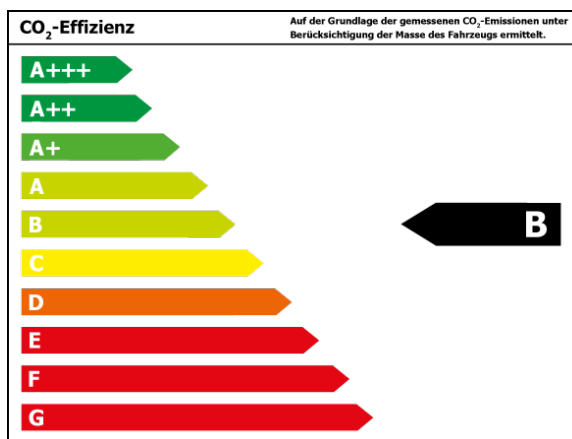

Verbrauch und Emissionen (NEFZ) *

Innerorts* :	5,8 l/100 km
Ausserorts* :	4,2 l/100 km
Kombiniert* :	4,8 l/100 km
CO2-Emission* :	110,0 g/km

Verbrauch und Emissionen (WLTP) *

Langsam* :	7,9 l/100 km
Mittel* :	6,1 l/100 km
Schnell* :	5,4 l/100 km
Sehr schnell* :	6,4 l/100 km
Kombiniert* :	6,3 l/100 km
CO2-Emission* :	142 g/km