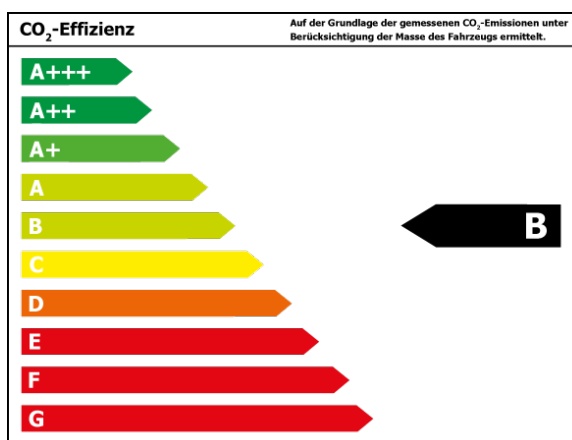

Verbrauch und Emissionen (NEFZ) *

Innerorts* :	5,5 l/100 km
Ausserorts* :	4,1 l/100 km
Kombiniert* :	5,4 l/100 km
CO2-Emission* :	140,0 g/km

Verbrauch und Emissionen (WLTP) *

CO2-Emission* :	0 g/km
-----------------	--------