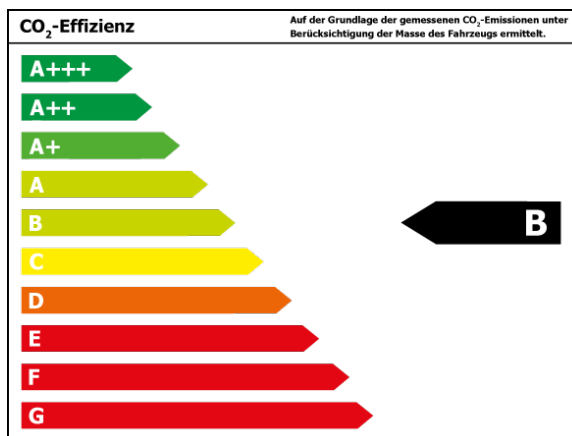

#### Verbrauch und Emissionen (NEFZ) \*

Innerorts* :	5,6 l/100 km
Ausserorts* :	3,4 l/100 km
Kombiniert* :	4,6 l/100 km
CO2-Emission* :	105,0 g/km

\*Weitere Informationen zum offiziellen Kraftstoffverbrauch und den offiziellen spezifischen CO<sub>2</sub>-Emissionen neuer Personenkraftwagen können dem 'Leitfaden über den Kraftstoffverbrauch, die CO<sub>2</sub>-Emissionen und den Stromverbrauch neuer Personenkraftwagen' entnommen werden, der an allen Verkaufsstellen und bei 'Deutsche Automobil Treuhand GmbH' unter [www.dat.de](http://www.dat.de) unentgeltlich erhältlich ist.