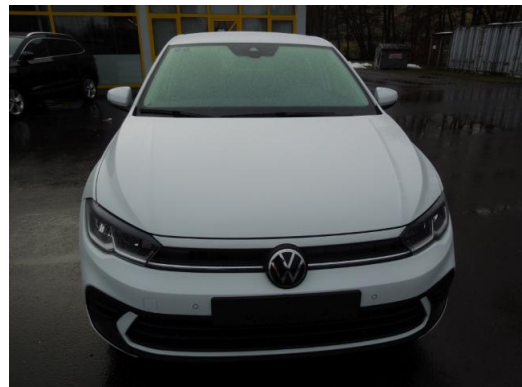

Auto Heine

Angebotsnummer: 8362

Ausdruck vom: 27.04.2024

bei uns lagernd