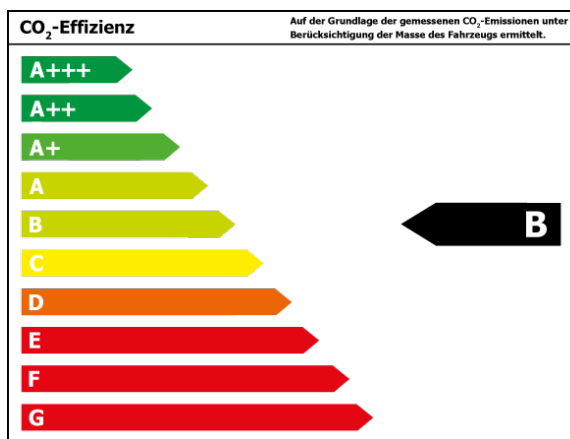

#### Verbrauch und Emissionen (WLTP) \*

Langsam* :	6,7 l/100 km
Mittel* :	5,0 l/100 km
Schnell* :	4,4 l/100 km
Sehr schnell* :	5,3 l/100 km
Kombiniert* :	5,2 l/100 km
CO2-Emission* :	117 g/km

\*Weitere Informationen zum offiziellen Kraftstoffverbrauch und den offiziellen spezifischen CO<sub>2</sub>-Emissionen neuer Personenkraftwagen können dem 'Leitfaden über den Kraftstoffverbrauch, die CO<sub>2</sub>-Emissionen und den Stromverbrauch neuer Personenkraftwagen' entnommen werden, der an allen Verkaufsstellen und bei 'Deutsche Automobil Treuhand GmbH' unter [www.dat.de](http://www.dat.de) unentgeltlich erhältlich ist.