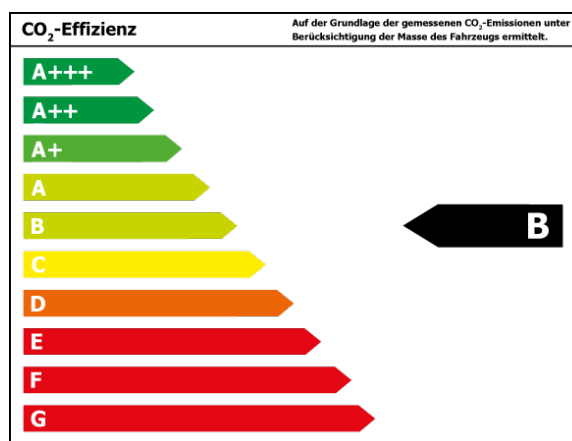

Verbrauch und Emissionen (NEFZ) *

Innerorts* :	6,5 l/100 km
Ausserorts* :	4,3 l/100 km
Kombiniert* :	5,1 l/100 km
CO ₂ -Emission* :	117,0 g/km
Stromverbrauch kombiniert*:	0

*Weitere Informationen zum offiziellen Kraftstoffverbrauch und den offiziellen spezifischen CO₂-Emissionen neuer Personenkraftwagen können dem 'Leitfaden über den Kraftstoffverbrauch, die CO₂-Emissionen und den Stromverbrauch neuer Personenkraftwagen' entnommen werden, der an allen Verkaufsstellen und bei 'Deutsche Automobil Treuhand GmbH' unter www.dat.de unentgeltlich erhältlich ist.