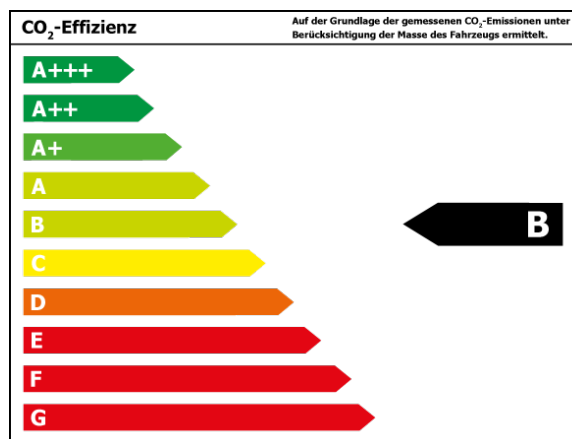

Verbrauch und Emissionen (NEFZ) *

Innerorts* :	5,7 l/100 km
Ausserorts* :	4,0 l/100 km
Kombiniert* :	4,6 l/100 km
CO2-Emission* :	106,0 g/km

Verbrauch und Emissionen (WLTP) *

Langsam* :	6,7 l/100 km
Mittel* :	5,0 l/100 km
Schnell* :	4,4 l/100 km
Sehr schnell* :	5,3 l/100 km
Kombiniert* :	5,2 l/100 km
CO2-Emission* :	117 g/km