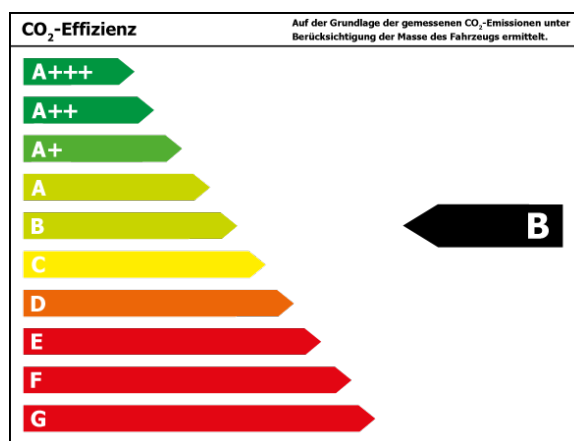

#### Verbrauch und Emissionen (NEFZ) \*

Innerorts* :	6,5 l/100 km
Ausserorts* :	4,2 l/100 km
Kombiniert* :	4,6 l/100 km
CO <sub>2</sub> -Emission* :	121,0 g/km
Stromverbrauch kombiniert*:	0

\*Weitere Informationen zum offiziellen Kraftstoffverbrauch und den offiziellen spezifischen CO<sub>2</sub>-Emissionen neuer Personenkraftwagen können dem 'Leitfaden über den Kraftstoffverbrauch, die CO<sub>2</sub>-Emissionen und den Stromverbrauch neuer Personenkraftwagen' entnommen werden, der an allen Verkaufsstellen und bei 'Deutsche Automobil Treuhand GmbH' unter [www.dat.de](http://www.dat.de) unentgeltlich erhältlich ist.