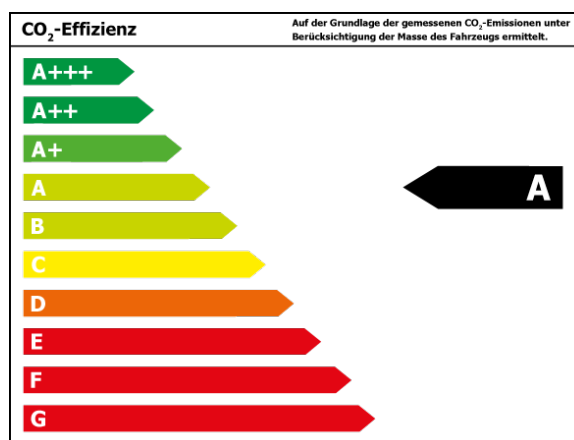

Verbrauch und Emissionen (NEFZ) *

Innerorts* :	5,7 l/100 km
Ausserorts* :	4,1 l/100 km
Kombiniert* :	4,7 l/100 km
CO2-Emission* :	107,0 g/km

Verbrauch und Emissionen (WLTP) *

CO2-Emission* :	0 g/km
-----------------	--------